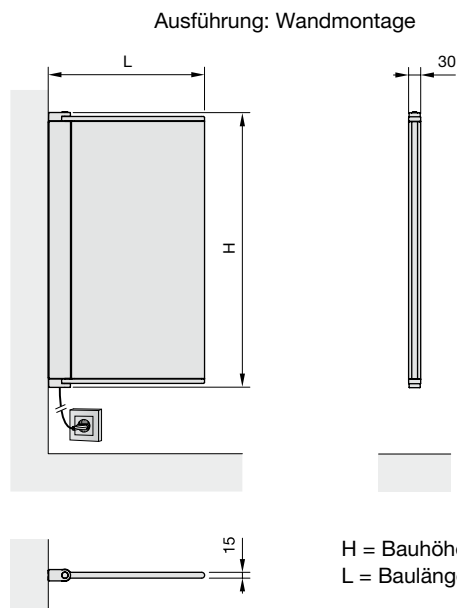

Heizung

Kühlung

Frische Luft

Saubere Luft

Modellübersicht

Produktebeschreibung

Design-Handtuchwärmer Planus rein elektrisch. Villeroy & Boch by Zehnder, für wandhängende Montage. Aluminiumprofil mit integrierter Heizfolie für kurze Reaktionszeit. Grösse 727 × 414 mm. Handtuchwärmer schwenkbar durch integriertes Scharnier, einfache Bedienung durch Ein/Aus-Taster mit Auto-Abschaltfunktion nach 1,5 h. VDE-geprüft, für Netzspannung 230 Volt mit Kabel 0,8 m und Stecker; mit CE-Kennzeichnung. Lieferung montagefertig mit Wandkonsolen; Aluminiumprofil mit lackierter Oberfläche in Aluminium, Aluminium mit Serigraphie, weiss matt oder schwarz (volcanic).

Lieferumfang

- Pulverbeschichtung
- Eingebauter Ein-/Aus-Taster
- Aluminiumprofil lackiert
- Montagezubehör
- Verpackung

Modell	Ausführung	Bestell-Nr.
PLNS-1-AL/P	Aluminium	100 53 88
PLNS-1-AS/P	Aluminium mit Serigraphie	100 53 90
PLNS-1-W/P	weiss RAL 9016	100 53 84
PLNS-1-V/P	schwarz (Volcanic)	100 53 86