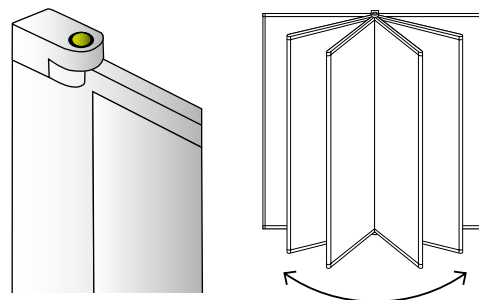

Bedienung:

Besondere Vorteile

- Kurze Reaktionszeit durch integrierte Heizfolie
- Einfache Bedienung per Knopfdruck
- Automatische Timerfunktion 1,5 h
- Geringer Energieverbrauch
- Schwenkbar
- Einfache Montage
- Steckerfertig

Lieferumfang

- Pulverbeschichtung
- Eingebauter Ein-/Aus-Taster
- Aluminiumprofil lackiert
- Montagezubehör
- Verpackung

Modell	Ausführung	Bestell-Nr.
PLNS-1-AL/P	Aluminium	100 53 88
PLNS-1-AS/P	Aluminium mit Serigraphie	100 53 90
PLNS-1-W/P	weiss RAL 9016	100 53 84
PLNS-1-V/P	schwarz (Volcanic)	100 53 86