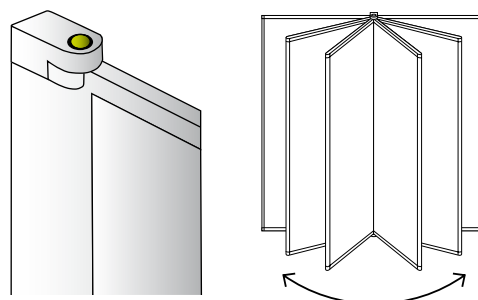

Superfici disponibili, verniciate:

Descrizione dei prodotti

Scaldasalviette design Planus, esclusivamente elettrico. Villeroy & Boch by Zehnder, per montaggio sospeso. Profilato in alluminio con foglio riscaldante integrato per breve tempo di reazione. Dimensioni 727 x 414 mm. Scaldasalviette girevole in virtù della cerniera integrata, uso facile mediante pulsante ON/OFF dotato di funzione auto-spegnimento dopo 1,5 h. Certificato VDE, da allacciare alla rete 230 Volt, cavo 0,8 m con spina; marchio CE. Fornitura pronta per il montaggio con mensole a muro; profilato in alluminio con superficie verniciata bianco opaco o nero (volcanic), alluminio serigrafato.

Esecuzione: Montaggio a parete

H = Altezza
L = Lunghezza

Uso

Vantaggi particolari

- Breve tempo di reazione in virtù del foglio riscaldante integrato
- Uso facile mediante pulsante
- Interruttore timer automatico 1,5 h
- Basso consumo d'energia
- Girevole
- Montaggio facile
- Pronto all'allacciamento