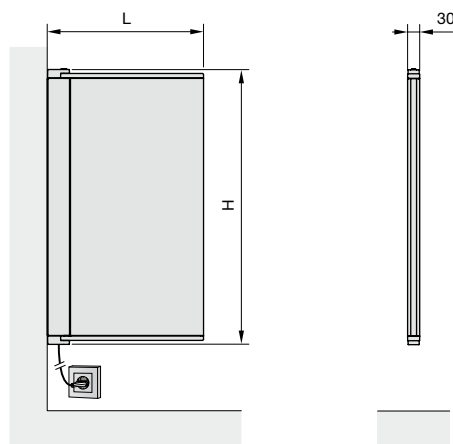

H = Altezza
L = Lunghezza

Uso